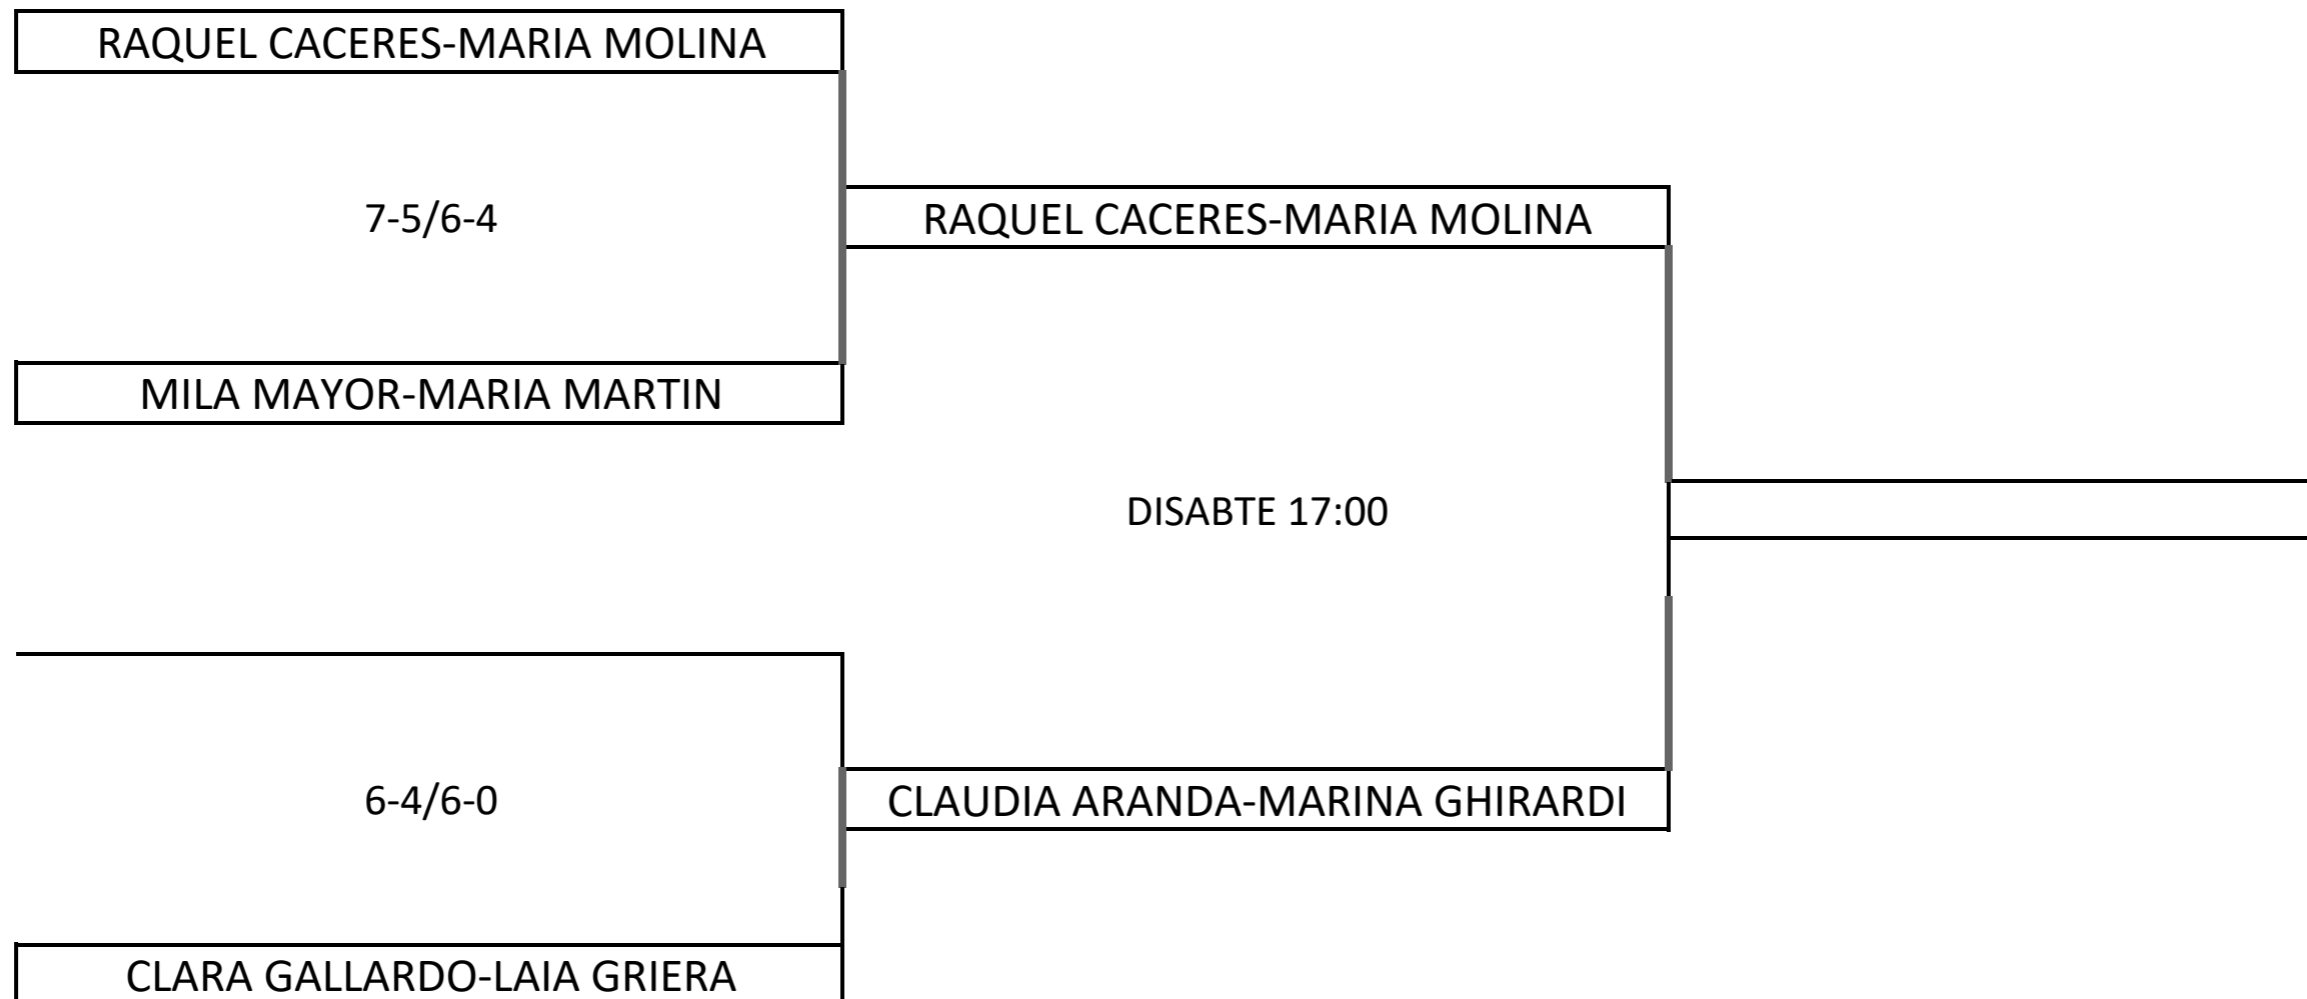

TERCERA FEMENI

GRUP A	PARTIT 1	PARTIT 2	PUNTS
CLARA GALLARDO-LAIA GRIERA	6-2/2-6/2-6	6-4/6-2	3
RAQUEL CACERES-MARIA MOLINA	2-6/6-2/6-2	6-4/6-3	6
ANA MARQUES-CAROLINA COLOMA	4-6/3-6	4-6/2-6	0

GRUP B	PARTIT 1	PARTIT 2	PUNTS
CAROL GABALDON-CARLA ORTEGA	2-6/2-6	0-6/0-6	0
MILA MAYOR-MARIA MARTIN	6-2/6-2	0-6/1-6	3
CLAUDIA ARANDA-MARINA GHIRARDI	6-0/6-1	6-0/6-0	6

Semifinals

Final

Campiones